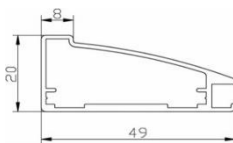

Упаковка: 10 хлыстов (2,9 м.п.)
Под заказ длина хлыста 5,8 м.п.

Арт.004.sv с
выемкой

Стекло: 4 мм
Сборочный угол: JJ03
Уплотнитель: уп.004
Упаковка: 10 хлыстов (2,9 м.п.)
Под заказ длина хлыста 5,8 м.п.

Арт. 050

Стекло: 4 мм
Сборочный угол: JJ03
Уплотнитель: уп.003
Упаковка: 10 хлыстов (2,9 м.п.)
Под заказ длина хлыста 5,8 м.п.

Арт.006

Стекло: 4 мм
Сборочный угол: JJ01
Уплотнитель: уп.004
Упаковка: 6 хлыстов (2,9 м.п.)
Под заказ длина хлыста 5,8 м.п.

Арт.008

Стекло: 4 мм
Сборочный угол: JJ03
Уплотнитель: уп.004
Упаковка: 10 хлыстов (2,9 м.п.)
Под заказ длина хлыста 5,8 м.п.

Арт.012
Schuco
901073

Стекло: 4 мм
Сборочный угол: JJ01
Уплотнитель: уп.004
Упаковка: 8 хлыстов (2,9 м.п.)
Под заказ длина хлыста 5,8 м.п.

Арт.013.66
Schuco
923063

Сборочный угол: JJ01
Скотч двухсторонний: Упаковка: 8
хлыстов (2,9м.п.)
Под заказ длина хлыста 5,8 м.п.

Арт.013.02 с
ручкой

Сборочный угол: JJ03
Скотч двухсторонний: Упаковка: 10
хлыстов (2,9м.п.)
Под заказ длина хлыста 5,8 м.п.