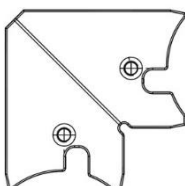

Арт.013.66
Schuco
923063

Сборочный угол: JJ01
Скотч двухсторонний: Упаковка: 8
хлыстов (2,9м.п.)
Под заказ длина хлыста 5,8 м.п.

Арт.013.02 с
ручкой

Сборочный угол: JJ03
Скотч двухсторонний: Упаковка: 10
хлыстов (2,9м.п.)
Под заказ длина хлыста 5,8 м.п.

Арт.013.sv с
выемкой

Сборочный угол: JJ03
Скотч двухсторонний: Упаковка: 10
хлыстов (2,9м.п.)
Под заказ длина хлыста 5,8 м.п.

Арт.044 с
ручкой

Стекло: 4 мм
Сборочный угол: JJ03
Уплотнитель: уп.004
Упаковка: 6 хлыстов (2,9м.п.)
Под заказ длина хлыста 5,8 м.п.

Арт. JJ03

Арт. JJ03 для профилей:
004 004.02 003 008 009 013.02 013.15
013.sv 050 044
Упаковка: 700 шт
Винт: м5х10

Арт.JJ01
Schuco
550764

для профилей:
004.66 013.66 006 012

Упаковка: 300 шт
Винт: м5х10
Упаковка: 700 шт
Винт: м5х10

<p>Винт м5х10</p>	<p>для углов: JJ01 JJ02 JJ03</p>		
<p>Уплотнитель для рамочных профилей</p>	<p>для профилей: 005 002 010 010.02 004 004.02 004.sv 004.66 003 050 006 008 009 044 Упаковка: 200 м.п</p>		
<p>Втулка № 6</p>	<p>для установки ручки в стекле диаметр 6 мм высота 5.4 мм Упаковка: 100 шт</p>		
<p>Втулка № 7</p>	<p>для установки ручки в стекле диаметр 7 мм высота 6 мм Упаковка: 100 шт</p>		
<p>Скотч двухсторонн ий</p>	<p>ширина 18-19 мм толщина 1,8-1,9 мм Упаковка: 50 метров</p>	