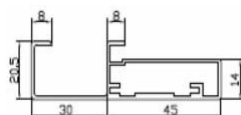

Арт.013.66
Schuco
923063

Сборочный угол: JJ01
Скотч двухсторонний: Упаковка: 8
хлыстов (2,9м.п.)
Под заказ длина хлыста 5,8 м.п.

Арт.013.02 с
ручкой

Сборочный угол: JJ03
Скотч двухсторонний: Упаковка: 10
хлыстов (2,9м.п.)
Под заказ длина хлыста 5,8 м.п.

Арт.013.sv с
выемкой

Сборочный угол: JJ03
Скотч двухсторонний: Упаковка: 10
хлыстов (2,9м.п.)
Под заказ длина хлыста 5,8 м.п.

Арт.044 с
ручкой

Стекло: 4 мм
Сборочный угол: JJ03
Уплотнитель: уп.004
Упаковка: 6 хлыстов (2,9м.п.)
Под заказ длина хлыста 5,8 м.п.