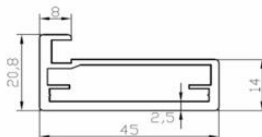

Упаковка: 10 хлыстов (2,9 м.п.)
Под заказ длина хлыста 5,8 м.п.

Арт.004.sv с
выемкой

Стекло: 4 мм
Сборочный угол: JJ03
Уплотнитель: уп.004
Упаковка: 10 хлыстов (2,9 м.п.)
Под заказ длина хлыста 5,8 м.п.

Арт.004.02 с
ручкой

Стекло: 4 мм
Сборочный угол: JJ03
Уплотнитель: уп.004
Упаковка: 10 хлыстов (2,9 м.п.)
Под заказ длина хлыста 5,8 м.п.

Арт.004.66
Schuco
901070

Стекло: 4 мм
Сборочный угол: JJ01
Уплотнитель: уп.004
Упаковка: 6 хлыстов (2,9 м.п.)
Под заказ длина хлыста 5,8 м.п.