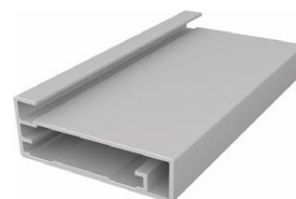

Арт.004.02 с
ручкой

Стекло: 4 мм
Сборочный угол: JJ03
Уплотнитель: уп.004
Упаковка: 10 хлыстов (2,9 м.п.)
Под заказ длина хлыста 5,8 м.п.

Арт.004.66
Schuco
901070

Стекло: 4 мм
Сборочный угол: JJ01
Уплотнитель: уп.004
Упаковка: 6 хлыстов (2,9 м.п.)
Под заказ длина хлыста 5,8 м.п.

Арт. 050

Стекло: 4 мм
Сборочный угол: JJ03
Уплотнитель: уп.003
Упаковка: 10 хлыстов (2,9 м.п.)
Под заказ длина хлыста 5,8 м.п.

Арт.006

Стекло: 4 мм
Сборочный угол: JJ01
Уплотнитель: уп.004
Упаковка: 6 хлыстов (2,9 м.п.)
Под заказ длина хлыста 5,8 м.п.

Арт.008

Стекло: 4 мм
Сборочный угол: JJ03
Уплотнитель: уп.004
Упаковка: 10 хлыстов (2,9 м.п.)
Под заказ длина хлыста 5,8 м.п.

Арт.012
Schuco
901073

Стекло: 4 мм
Сборочный угол: JJ01
Уплотнитель: уп.004
Упаковка: 8 хлыстов (2,9 м.п.)
Под заказ длина хлыста 5,8 м.п.