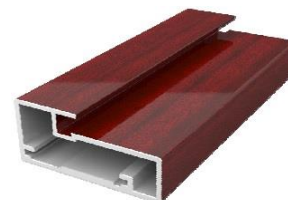

Арт.004.02 с
ручкой

Стекло: 4 мм
Сборочный угол: JJ03
Уплотнитель: уп.004
Упаковка: 10 хлыстов (2,9 м.п.)
Под заказ длина хлыста 5,8 м.п.

Арт.004.66
Schuco
901070

Стекло: 4 мм
Сборочный угол: JJ01
Уплотнитель: уп.004
Упаковка: 6 хлыстов (2,9 м.п.)
Под заказ длина хлыста 5,8 м.п.

Арт. 050

Стекло: 4 мм
Сборочный угол: JJ03
Уплотнитель: уп.003
Упаковка: 10 хлыстов (2,9 м.п.)
Под заказ длина хлыста 5,8 м.п.

Арт.006

Стекло: 4 мм
Сборочный угол: JJ01
Уплотнитель: уп.004
Упаковка: 6 хлыстов (2,9 м.п.)
Под заказ длина хлыста 5,8 м.п.

Арт.008

Стекло: 4 мм
Сборочный угол: JJ03
Уплотнитель: уп.004
Упаковка: 10 хлыстов (2,9 м.п.)
Под заказ длина хлыста 5,8 м.п.

Арт.012
Schuco
901073

Стекло: 4 мм
Сборочный угол: JJ01
Уплотнитель: уп.004
Упаковка: 8 хлыстов (2,9 м.п.)
Под заказ длина хлыста 5,8 м.п.

Арт.013.66
Schuco
923063

Сборочный угол: JJ01
Скотч двухсторонний: Упаковка: 8
хлыстов (2,9м.п.)
Под заказ длина хлыста 5,8 м.п.

Арт.013.02 с
ручкой

Сборочный угол: JJ03
Скотч двухсторонний: Упаковка: 10
хлыстов (2,9м.п.)
Под заказ длина хлыста 5,8 м.п.