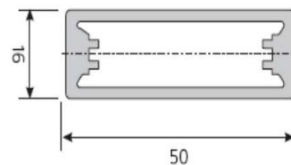

Арт. 050

Стекло: 4 мм
Сборочный угол: JJ03
Уплотнитель: уп.003
Упаковка: 10 хлыстов (2,9 м.п.)
Под заказ длина хлыста 5,8 м.п.

Арт.006

Стекло: 4 мм
Сборочный угол: JJ01
Уплотнитель: уп.004
Упаковка: 6 хлыстов (2,9 м.п.)
Под заказ длина хлыста 5,8 м.п.

Арт.008

Стекло: 4 мм
Сборочный угол: JJ03
Уплотнитель: уп.004
Упаковка: 10 хлыстов (2,9 м.п.)
Под заказ длина хлыста 5,8 м.п.

Арт.012
Schuco
901073

Стекло: 4 мм
Сборочный угол: JJ01
Уплотнитель: уп.004
Упаковка: 8 хлыстов (2,9 м.п.)
Под заказ длина хлыста 5,8 м.п.

Арт.013.66
Schuco
923063

Сборочный угол: JJ01
Скотч двухсторонний: Упаковка: 8
хлыстов (2,9м.п.)
Под заказ длина хлыста 5,8 м.п.

Арт.013.02 с
ручкой

Сборочный угол: JJ03
Скотч двухсторонний: Упаковка: 10
хлыстов (2,9м.п.)
Под заказ длина хлыста 5,8 м.п.