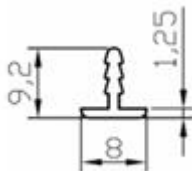

ДСП / МДФ: 19мм
Упаковка: 40 хлыстов (хлысты по 2,9 м.п.)
Под заказ длина хлыста 5,8 м.п.

Арт.026.20

ДСП / МДФ: 20мм
Упаковка: 40 хлыстов (хлысты по 2,9 м.п.)
Под заказ длина хлыста 5,8 м.п.

Арт.016.20

ДСП / МДФ: 20мм
Упаковка: 50 хлыстов (хлысты по 2,9 м.п.)
Под заказ длина хлыста 5,8 м.п.

Арт.011

разделитель, молдинг
Упаковка: 50 хлыстов (хлысты по 2,9 м.п.)
Под заказ длина хлыста 5,8 м.п.

Арт.018.18

ДСП / МДФ: 18-19мм
Упаковка: 20 хлыстов (хлысты по 2,9
м.п.)
Под заказ длина хлыста 5,8 м.п.