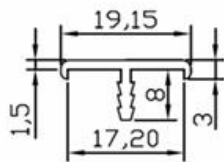

+7 (495) 506-69-61
+7 (926) 483-84-64

ALUMIKA
г. Королев, мкр. Первомайский, ул. Советская, д. 27 В

info@alumika.com
info@aluminum-design.ru

АРТ.	Описание	Профиль	Фото
Арт. 015 Schuco 901194	ДСП / МДФ: 18-19мм Упаковка: 30 хлыстов (хлысты по 2,9 м.п.) Под заказ длина хлыста 5,8 м.п.		
Арт.015.02	ДСП / МДФ: 18-19мм Упаковка: 20 хлыстов (хлысты по 2,9 м.п.) Под заказ длина хлыста 5,8 м.п.		
Арт.016 Schuco 901273	ДСП / МДФ: 16мм Упаковка: 30 хлыстов (хлысты по 2,9 м.п.) Под заказ длина хлыста 5,8 м.п.		
Арт. 014 Schuco 901184	ДСП / МДФ: 38-40мм Упаковка: 20 хлыстов (хлысты по 2,9 м.п.) Под заказ длина хлыста 5,8 м.п.		

Арт.026.17

ДСП / МДФ: 18мм
Упаковка: 40 хлыстов (хлысты по 2,9 м.п.)
Под заказ длина хлыста 5,8 м.п.

Арт.026.18

ДСП / МДФ: 18мм
Упаковка: 40 хлыстов (хлысты по 2,9 м.п.)
Под заказ длина хлыста 5,8 м.п.

Арт.026.19

ДСП / МДФ: 19мм
Упаковка: 40 хлыстов (хлысты по 2,9 м.п.)
Под заказ длина хлыста 5,8 м.п.

Арт.026.20

ДСП / МДФ: 20мм
Упаковка: 40 хлыстов (хлысты по 2,9 м.п.)
Под заказ длина хлыста 5,8 м.п.

Арт.016.20

ДСП / МДФ: 20мм
Упаковка: 50 хлыстов (хлысты по 2,9 м.п.)
Под заказ длина хлыста 5,8 м.п.

Арт.011

разделитель, молдинг
Упаковка: 50 хлыстов (хлысты по 2,9 м.п.)
Под заказ длина хлыста 5,8 м.п.

Арт.018.18

ДСП / МДФ: 18-19мм
Упаковка: 20 хлыстов (хлысты по 2,9
м.п.)
Под заказ длина хлыста 5,8 м.п.